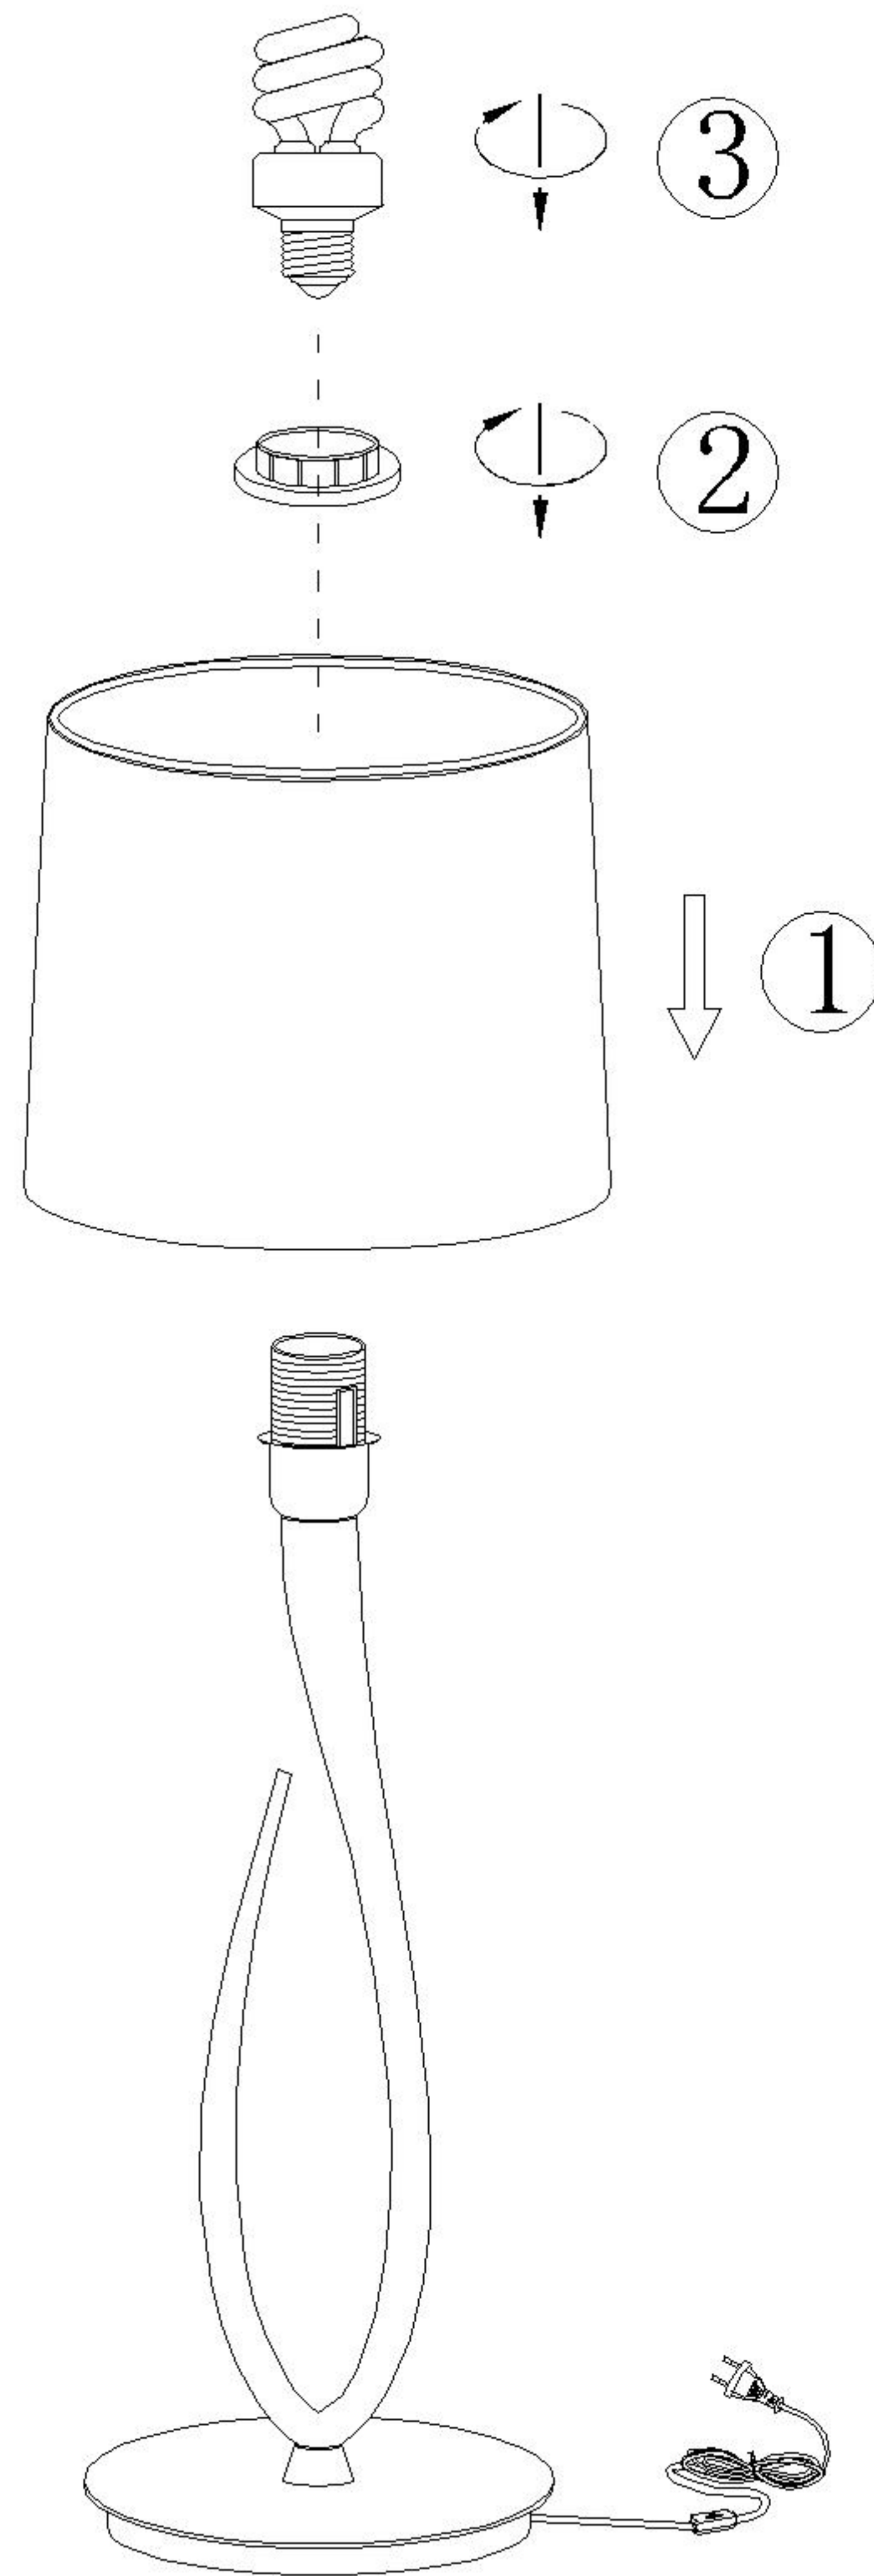

Assembly Instructions / Instrucciones De Montaje

E27 1x MAX 13W / NO INCL.
220V~240V 50/60Hz

NOTE:

- 1: This lighting is only for indoor use.
- 2: Do not switch on before assembling.
- 3: Let the bulb cool down before removing it.

NOTA:

- 1: Esta lámpara solo podrá utilizarse en interior.
- 2: No enchufe la lámpara antes de montarla.
- 3: Antes de cambiar la bombilla, apáguela y espere a que se enfríe.

REF.: 3688/3708

m ntra