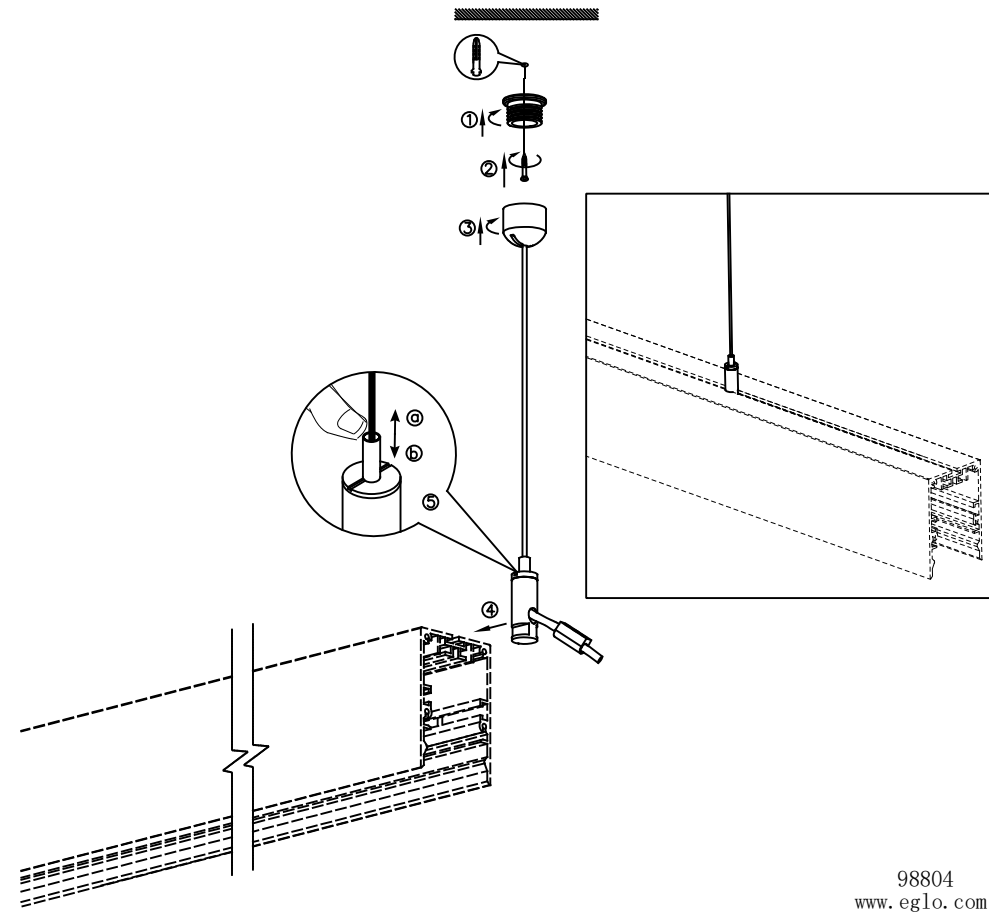

98827/98828/98829

Max 30 tracks

I Canopy Units

98805/98806/98807
www.eglo.com

I Suspending Units

98804
www.eglo.com

II Track Units

98821/98822/98823
www.eglo.com

II Track Units

98801/98802/98803
www.eglo.com

III Light Units

98808
www.eglo.com

III Light Units

98809
www.eglo.com

III Light Units

98811/98812/98813
www.eglo.com